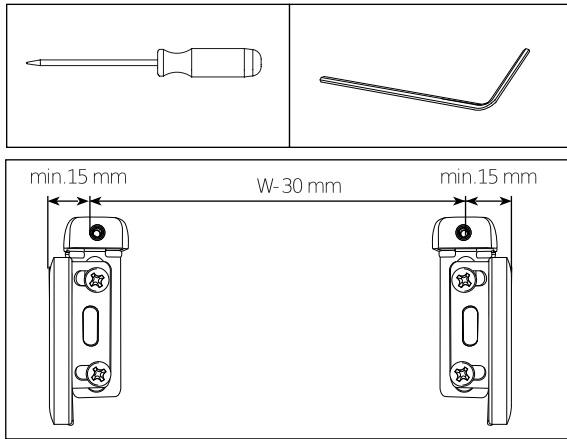

MONTAGEANLEITUNG

Rollo Absolute Modell R1 Standardrollo

Montage

Rollo Absolute

Modell R1 Standardrollo

Demontage

MONTAGEANLEITUNG

Rollo Absolute

Modell R1 Rollo mit PVC-Klemmträgern

Montage

Rollo Absolute

Modell R1 Rollo mit PVC-Klemmträgern

Demontage